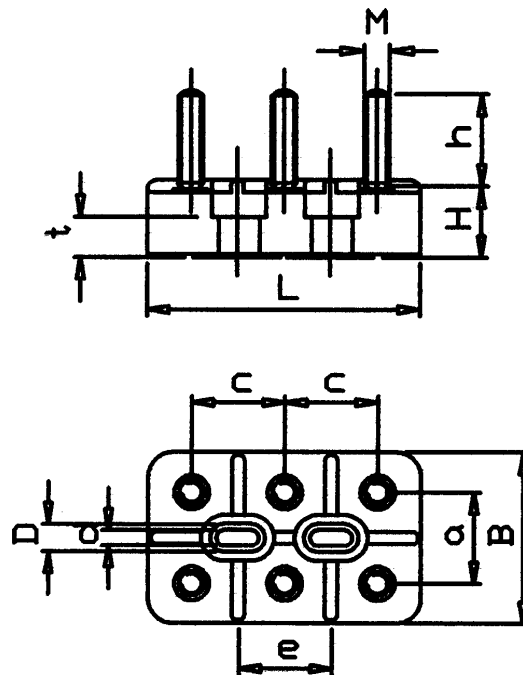

Motor – Klemmbretter Type SL (Langloch)

Bestell-Nr.	L	B	H	a	c	D	d	e	h	M	t
KB0SL	40	25	9	15	15	8	4,3	11-19	10	3	6
KB10SL	43	27	10	16	16	8	4,3	12-20	12	4	6
KB 2SL	56	36	11	20	20	10,5	5,3	15-25	16	5	7,5
KB 3SL	70	45	13	25	25	11,5	6,4	20-32	17	6	6
KB 6SL	95	60	17	35	35	15	9	30-53	28	8	11
KB 9SL	120	75	20	45	45	18,5	11	31-59	35	10	12