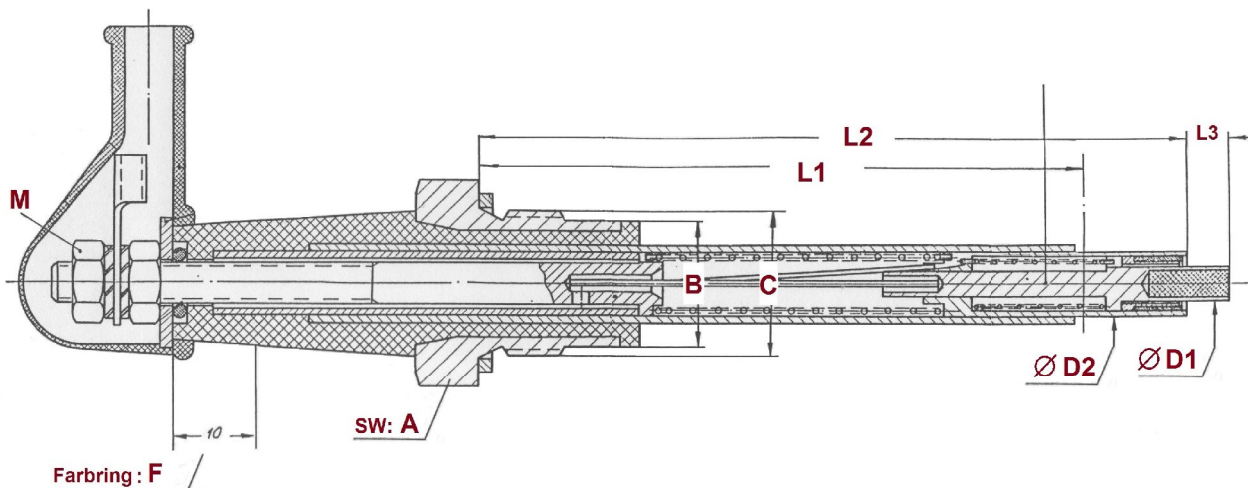

Teleskop - Stromzuführung inkl. Gewebebürste

Abgebildet sind die Stromzuführungen der ZF-Typen:
TSL6, TSL6/16, TSN6, TSL8, TSN8, TSK6

Artikel-Nr.	ZF-Type	F	A	L1	L2	L3	B	C	M	D1	D2	Ersatzbürste
												Artikel-Nr.
MC2231	TSL8-100	rot	22	100	113	5,5	16	M18x1,5	5	4,2	8	M114/1
MC2232	TSL8-75	rot	22	75	88	5,5	16	M18x1,5	5	4,2	8	MC2232/1
MC2233	TSL8-50	rot	22	50	63	5,5	16	M18x1,5	5	4,2	8	MC2233/1
MC2234	TSL8-35	rot	22	35	48	5,5	16	M18x1,5	5	4,2	8	MC2234/1
MC2226	TSL8-60	rot	22	60	73	5,5	16	M18x1,5	5	4,2	8	-
MC2255	TSL6-100	gelb	22	100	109	6	16	M18x1,5	5	4	6	MC2255/1
MC2255/16	TSL6/16-100	gelb	22	100	109	6	16	M16x1,5	5	4	6	MC2255/1
MC2256	TSL6-75	gelb	22	75	84	6	16	M18x1,5	5	4	6	MC2256/1
MC2257	TSL6-50	gelb	22	50	59	6	16	M18x1,5	5	4	6	MC1770
MC2257/16	TSL6/16-50	gelb	22	50	59	6	16	M16x1,5	5	4	6	MC1770
MC2258	TSL6-35	gelb	22	35	44	6	16	M18x1,5	5	4	6	MC2258/1
MC2258/16	TSL6/16-35	gelb	22	35	44	6	16	M16x1,5	5	4	6	MC2258/1
MC2235	TSN8	rot	22	22	34	5,5	16	M18x1,5	5	4,2	8	MC2235/1
MC2254	TSN6	gelb	22	22	30	6	16	M18x1,5	5	4	6	M119/1
MC2439	TSK6	gelb	17	14	23	6	12	M14x1,5	5	4	6	M128/1