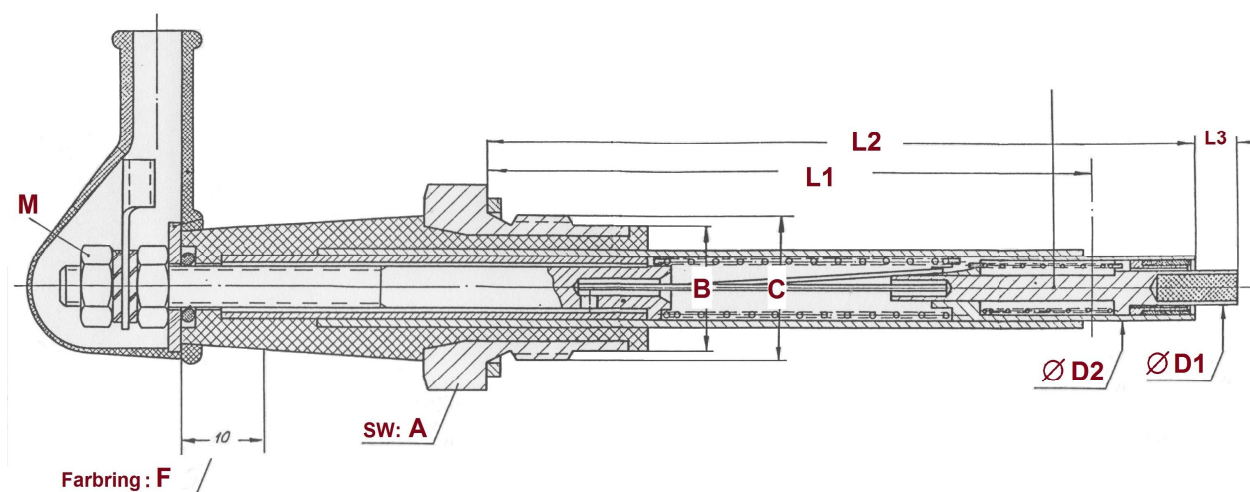

## Teleskop - Stromzuführung inkl. Gewebebürste

Abgebildet sind die Stromzuführungen der ZF-Typen:  
**TSL6, TSN6, TSL8, TSN8, TSK6**

Artikel-Nr.	ZF-Type	F	A	L1	L2	L3	B	C	M	D1	D2	Ersatzbürste Artikel-Nr.
MC2231	TSL8-100	rot	22	100	113	5,5	16	M18x1,5	5	4,2	8	M114/1
MC2232	TSL8-75	rot	22	75	88	5,5	16	M18x1,5	5	4,2	8	MC2232/1
MC2233	TSL8-50	rot	22	50	63	5,5	16	M18x1,5	5	4,2	8	MC2233/1
MC2234	TSL8-35	rot	22	35	48	5,5	16	M18x1,5	5	4,2	8	MC2234/1
MC2226	TSL8-60	rot	22	60	73	5,5	16	M18x1,5	5	4,2	8	-
MC2255	TSL6-100	gelb	22	100	109	6	16	M18x1,5	5	4	6	MC2255/1
MC2256	TSL6-75	gelb	22	75	84	6	16	M18x1,5	5	4	6	MC2256/1
MC2257	TSL6-50	gelb	22	50	59	6	16	M18x1,5	5	4	6	MC1770
MC2258	TSL6-35	gelb	22	35	44	6	16	M18x1,5	5	4	6	MC2258/1
MC2235	TSN8	rot	22	22	34	5,5	16	M18x1,5	5	4,2	8	MC2235/1
MC2254	TSN6	gelb	22	22	30	6	16	M18x1,5	5	4	6	M119/1
MC2439	TSK6	gelb	17	14	23	6	12	M14x1,5	5	4	6	M128/1