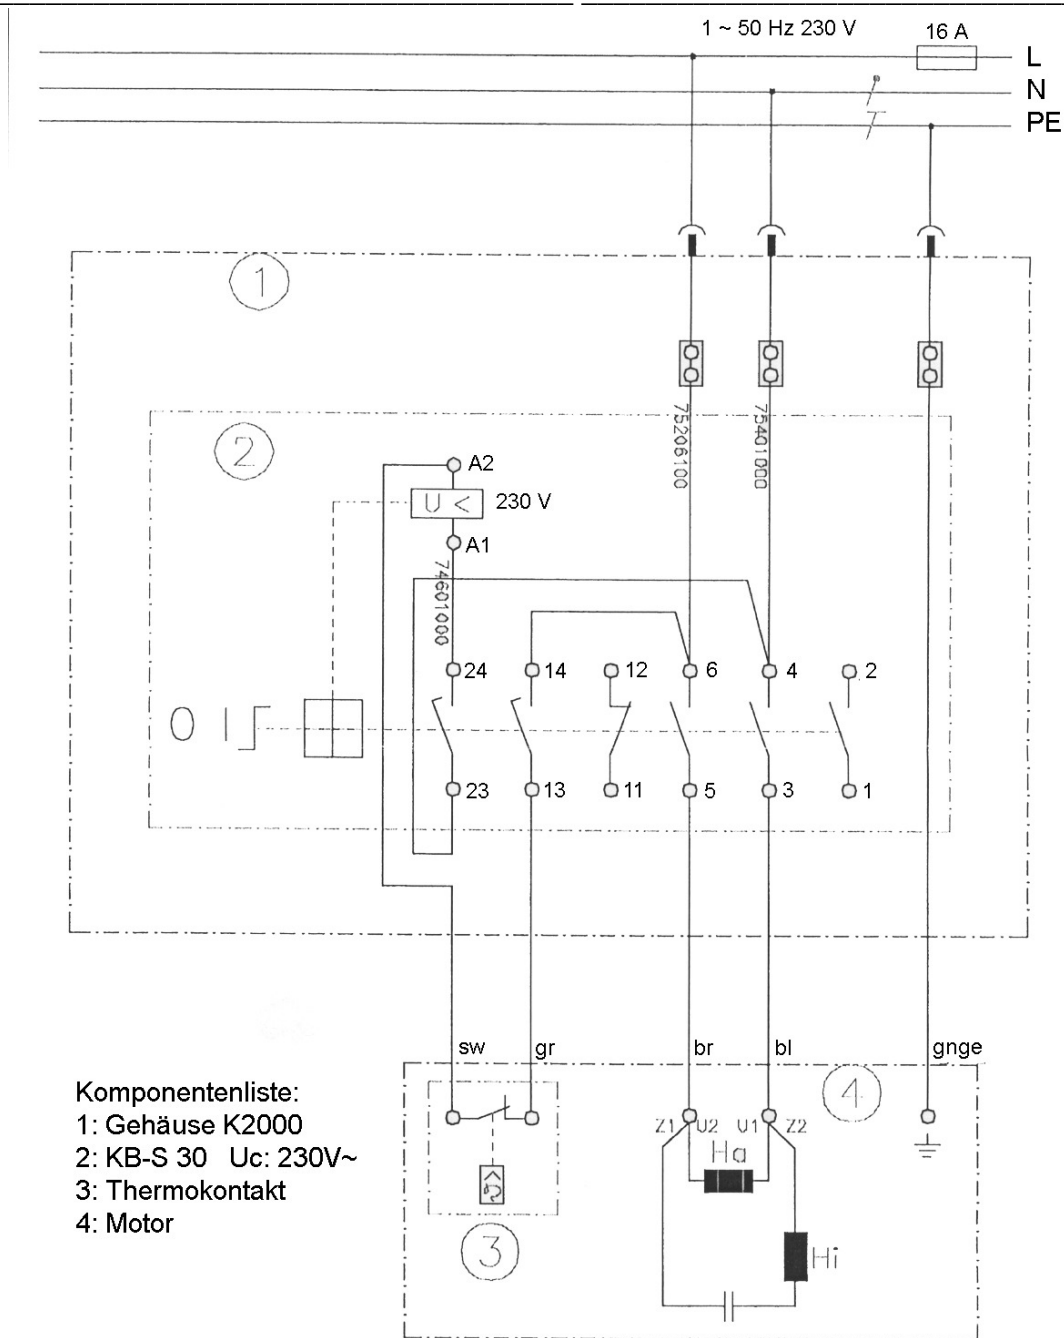

MS 500

Modell-Nr.: 00012100

- Komponentenliste:
 1: Gehäuse K2000
 2: KB-S 30 U_c: 230V~
 3: Thermokontakt
 4: Motor

Diese Zeichnung dient dem Kunden nur zur unverbindlichen Information!

Vertrieb:

D.E. Marl Industriervertretungen
 Morgan-Rekofa-Vertragshändler
 Schulstr. 21, 24558 Henstedt-Ulzburg
 Tel.: 04193-754 688 Fax: 04193-754 689
 e-mail: info@marl-industriervertretungen.de
 Internet: www.marl-industriervertretungen.de