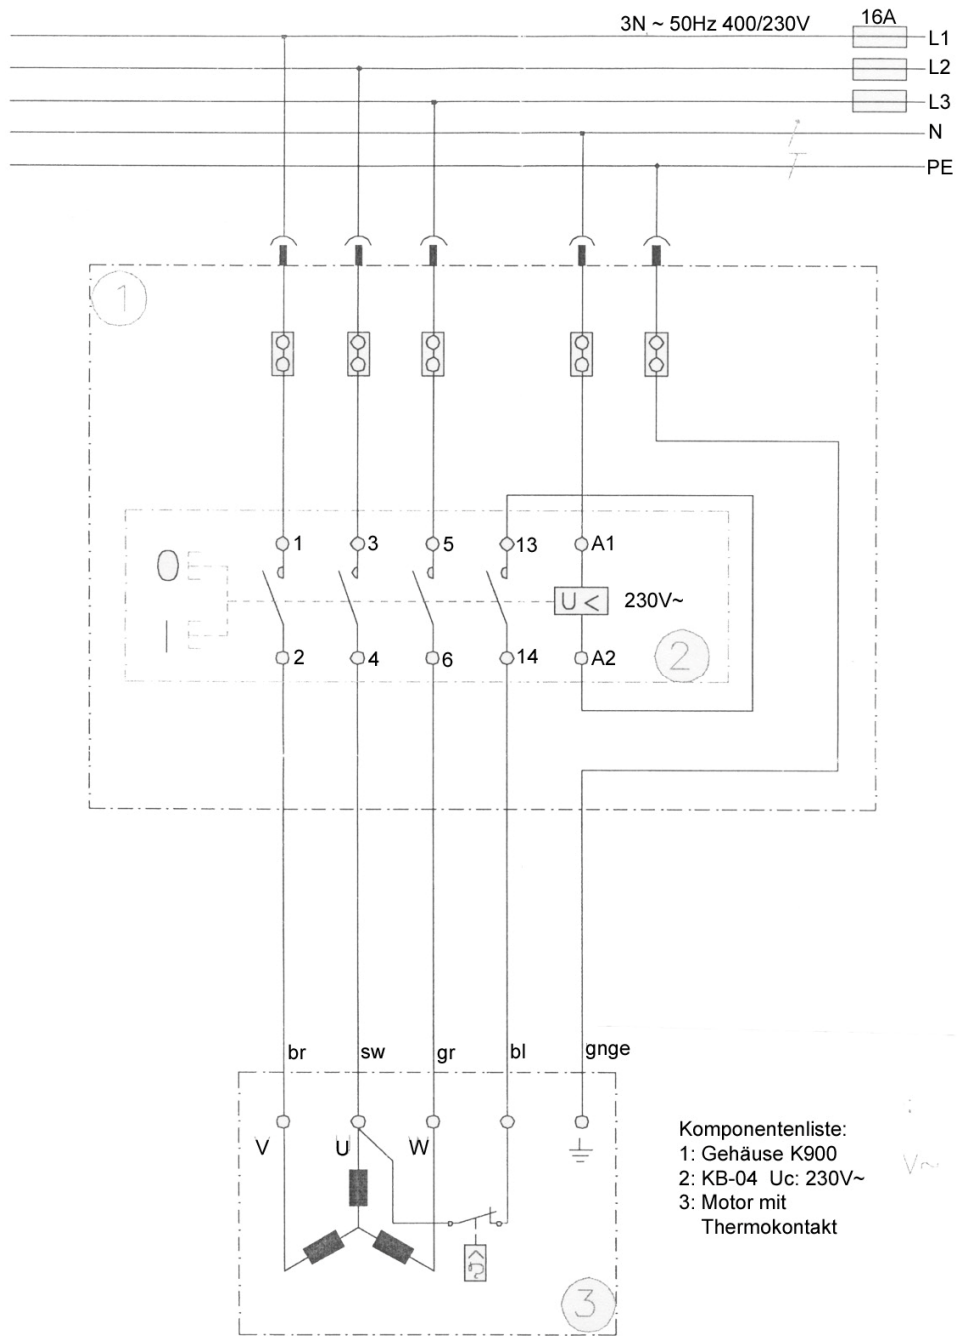

MS 820

Modell-Nr.: 00010642

Diese Zeichnung dient dem Kunden nur zur unverbindlichen Information

Schalterkatalog:

Schalterneuheiten: