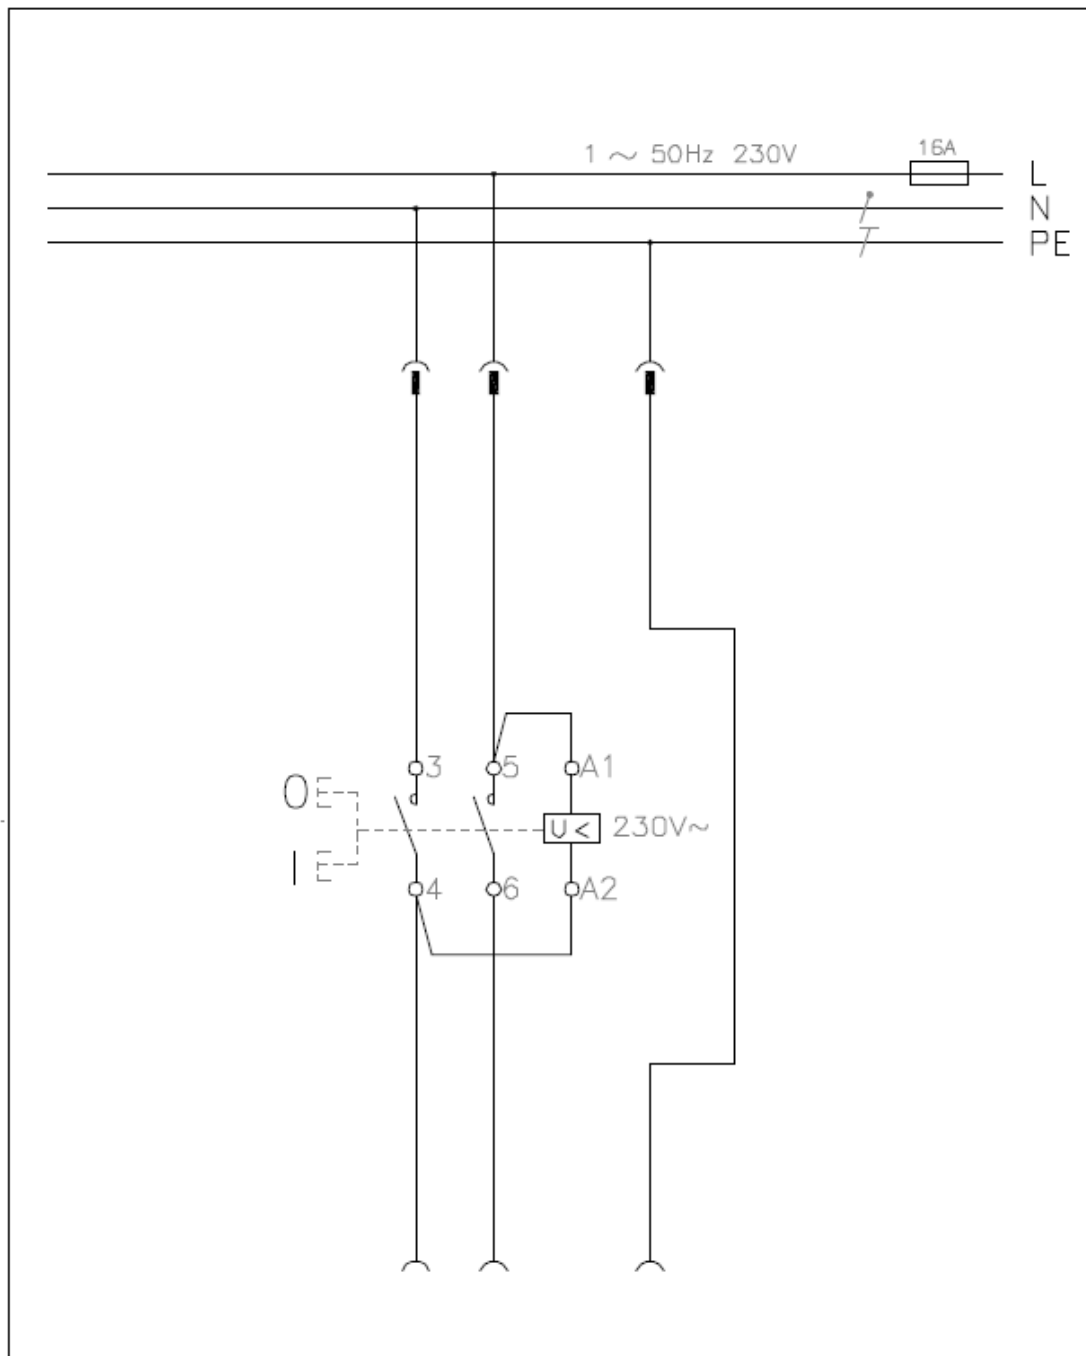

SSK 520

Modell-Nr.: 00987020

Diese Zeichnung dient dem Kunden nur zur unverbindlichen Information

Schalterkatalog:

Schalterneuheiten: