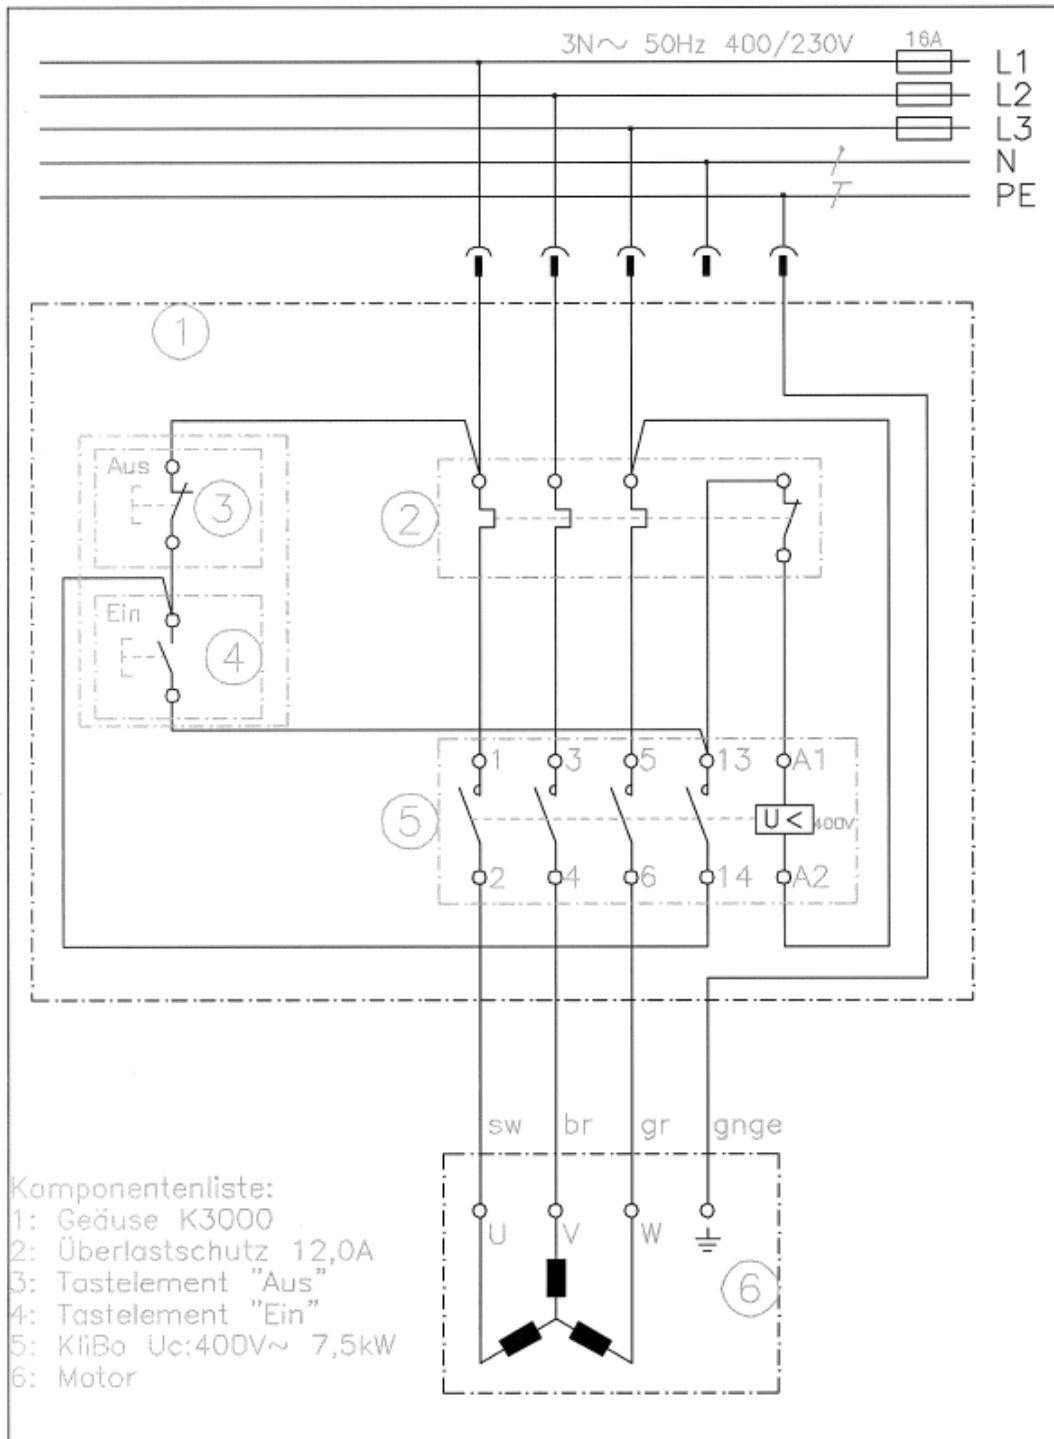

SSK 820 / 400 / 12A

Modell-Nr.: 00019412

Schalterkatalog:

Schalterneuheiten: