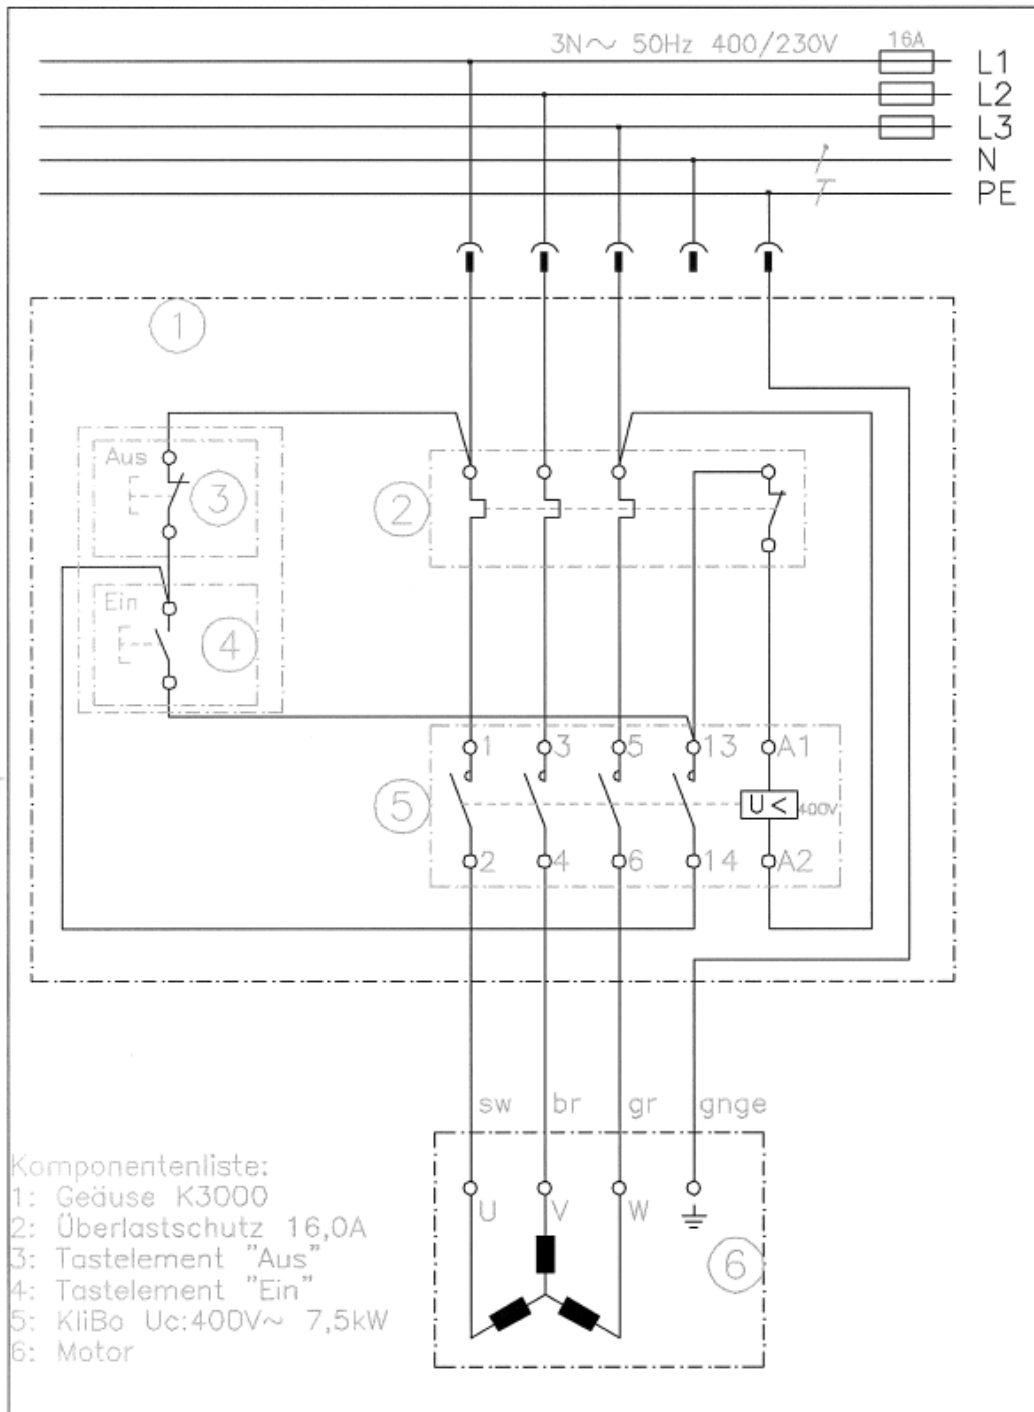

SSK 820 / 400 / 16A

Modell-Nr.: 00019416

Schalterkatalog:

Schalterneuheiten: