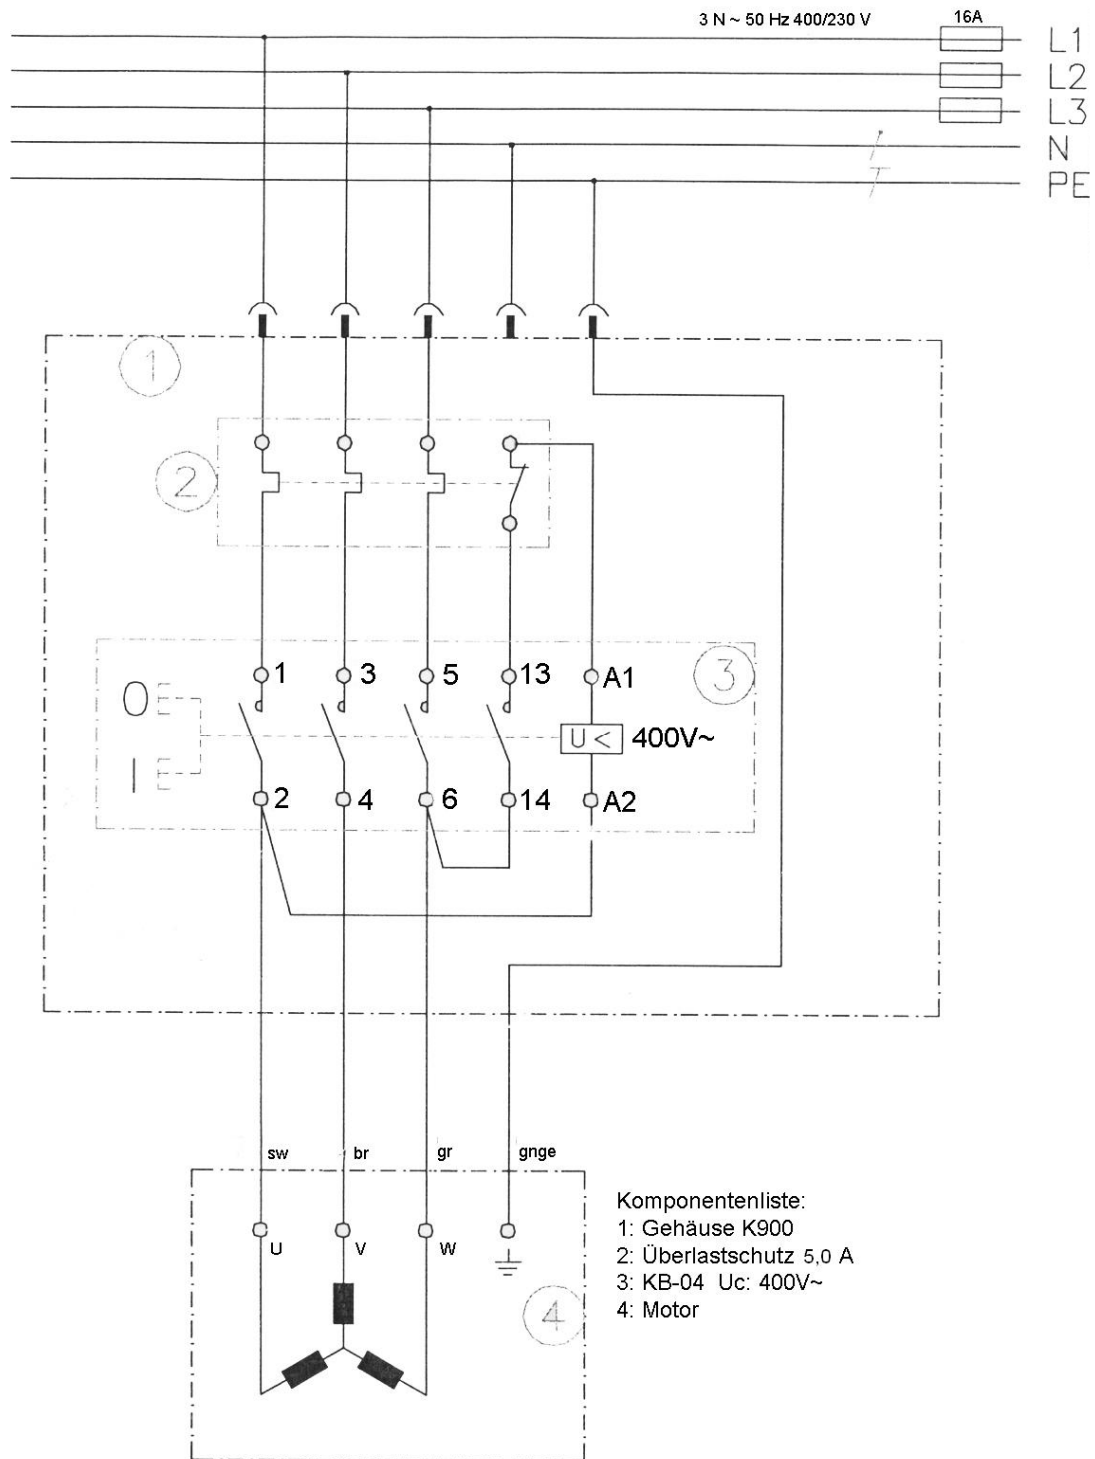

# SSK 820 / 400 / 5A

## Modell-Nr.: 00019405

Schalterkatalog:

Schalterneuheiten: