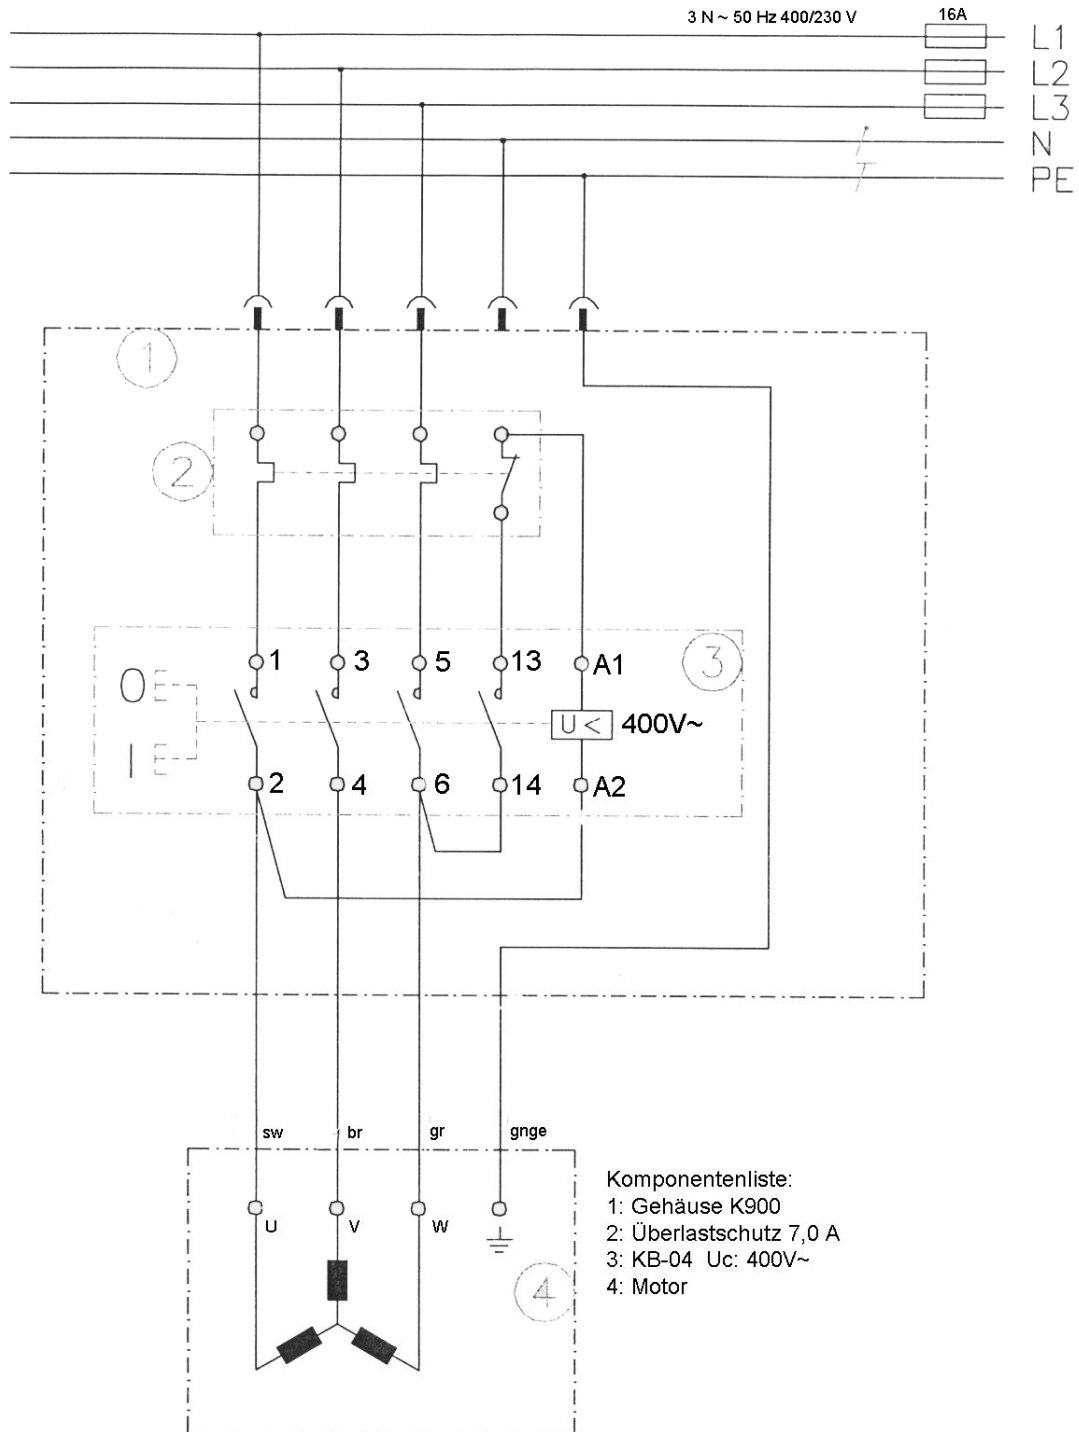

SSK 820 / 400 / 7A

Modell-Nr.: 00019407

Schalterkatalog:

Schalterneuheiten: