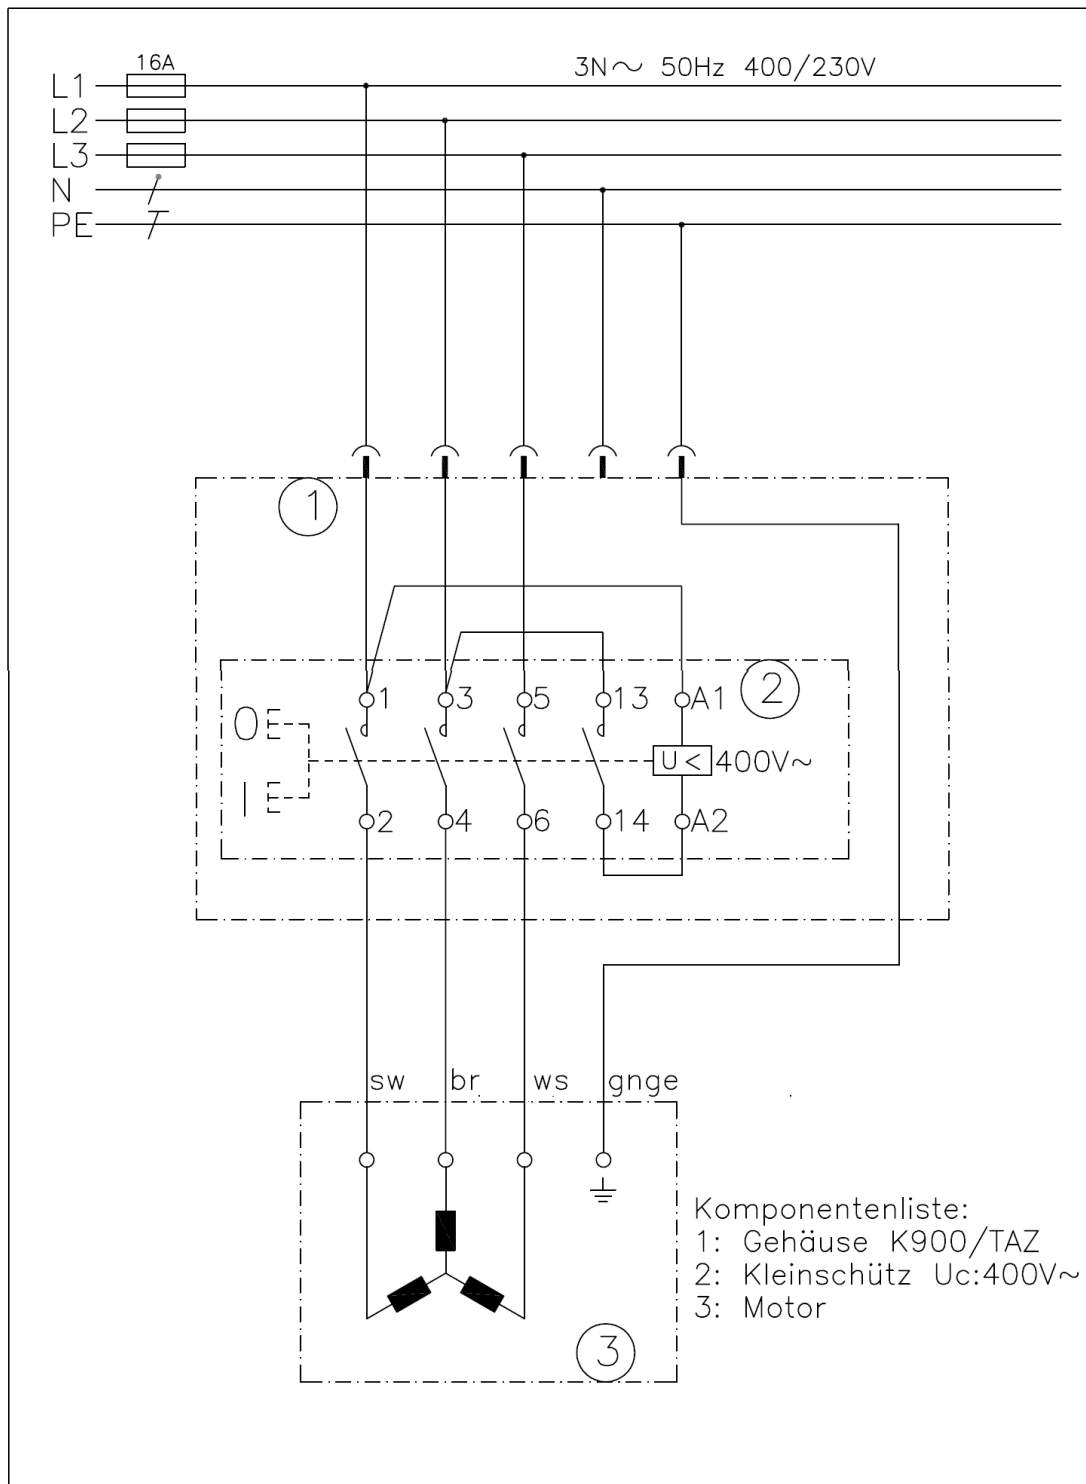

# SSK 828

Modell-Nr.: 00974528

Schalterkatalog:

Schalterneuheiten: