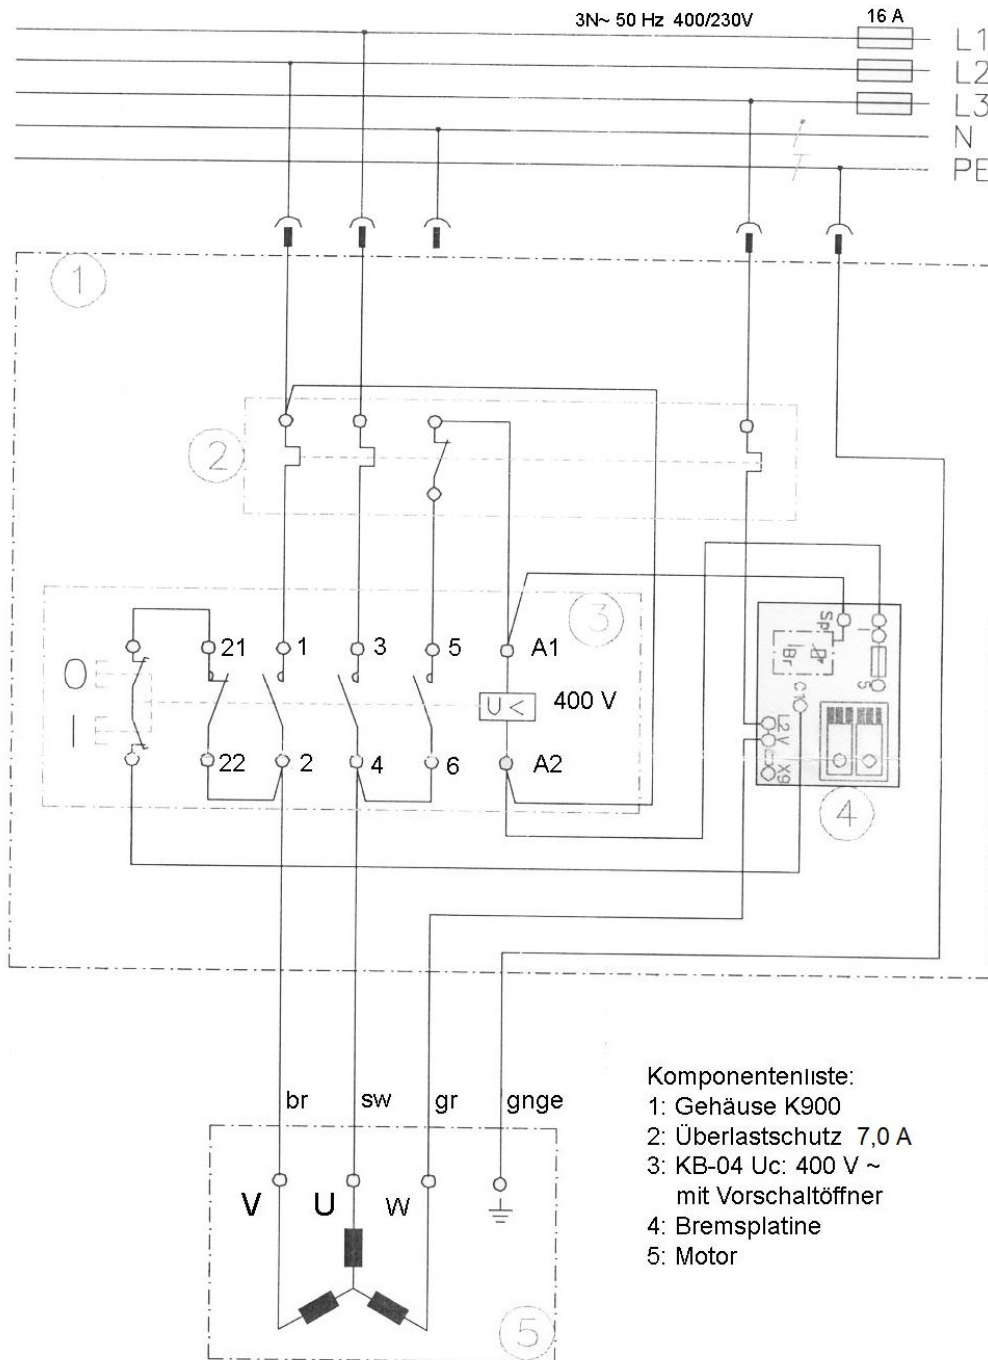

SSK 850 / 400 / 7A

Modell-Nr.: 00019022

Schalterkatalog:

Schalterneuheiten: