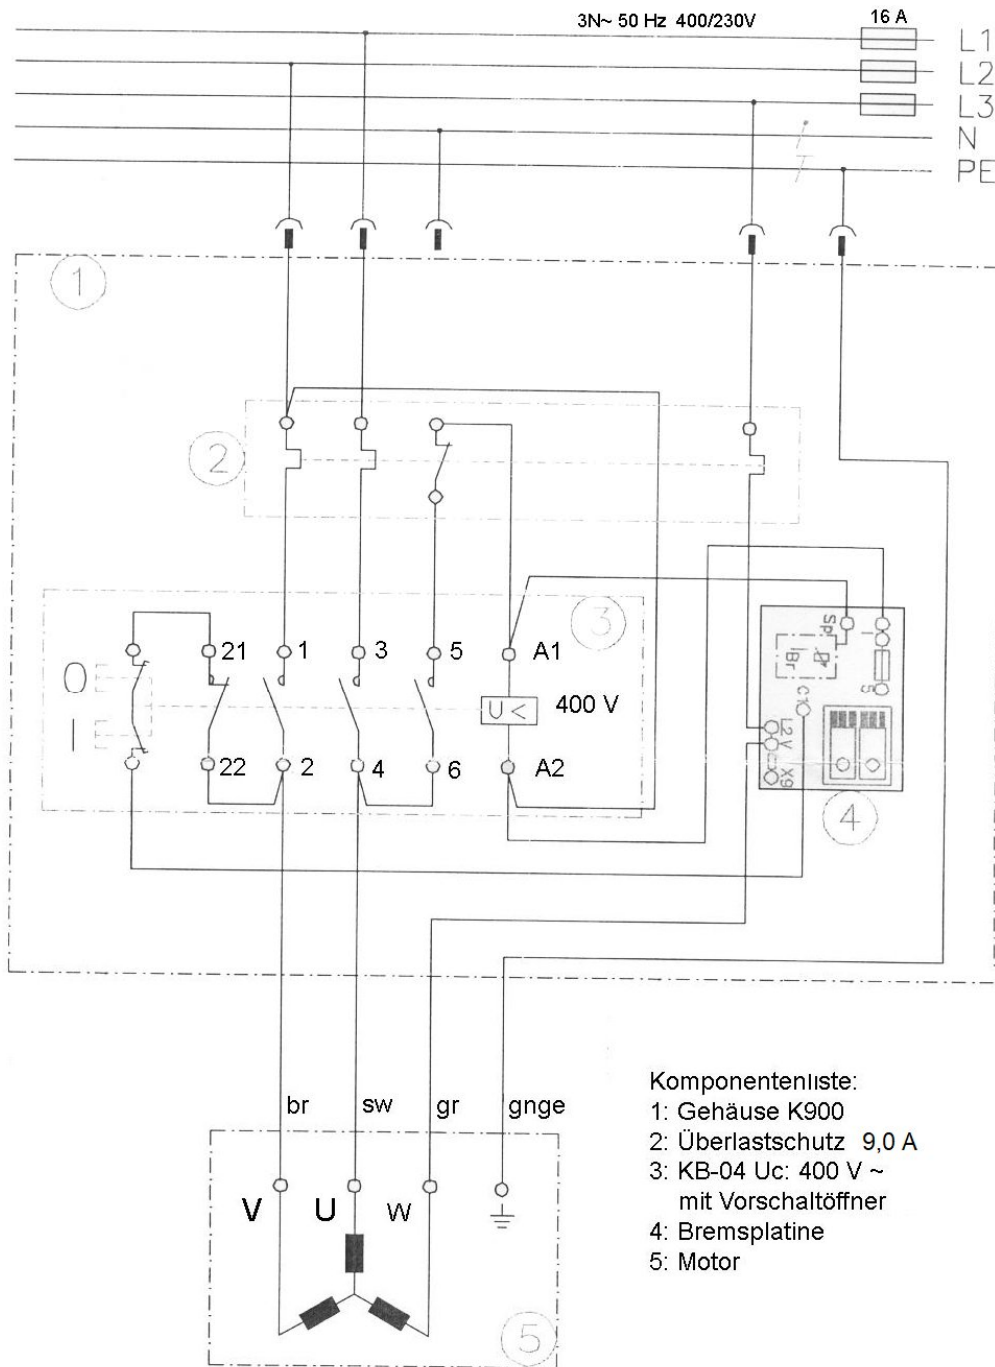

SSK 850 / 400 / 9A

Modell-Nr.: 00019023

Schalterkatalog:

Schalterneuheiten: