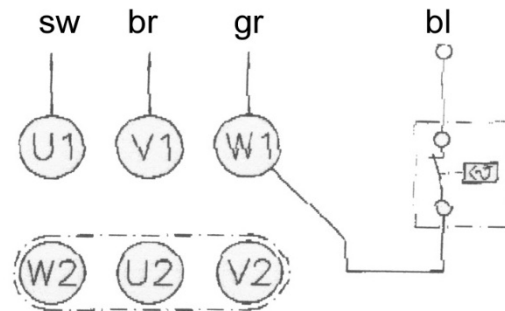

SSK 955

Modell-Nr.: 00013750

Schalterkatalog:

Schalterneuheiten:

SSK 955

Modell-Nr.: 00013750

Motoranschluß Stern

Motoranschluß Stern

Motoranschluß Dreieck

Motoranschluß Dreieck

Diese Zeichnung dient dem Kunden nur zur unverbindlichen Information