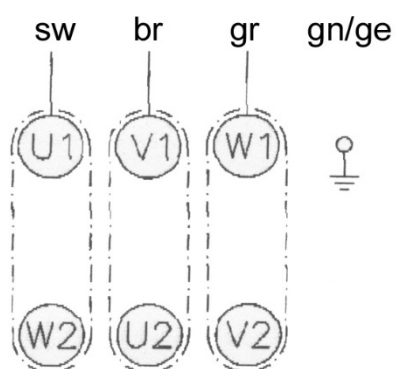

SSK 955

Modell-Nr.: 00013750

Schalterkatalog:

Schalterneuheiten:

SSK 955

Modell-Nr.: 00013750

Motoranschluß Stern

Motoranschluß Stern

Motoranschluß Dreieck

Motoranschluß Dreieck

Diese Zeichnung dient dem Kunden nur zur unverbindlichen Information