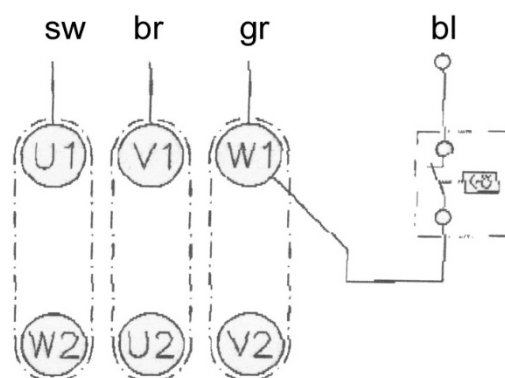

SSK 955

Modell-Nr.: 00013750

Schalterkatalog:

Schalterneuheiten:

SSK 955

Modell-Nr.: 00013750

Motoranschluß Stern

Motoranschluß Stern

Motoranschluß Dreieck

Motoranschluß Dreieck

Diese Zeichnung dient dem Kunden nur zur unverbindlichen Information