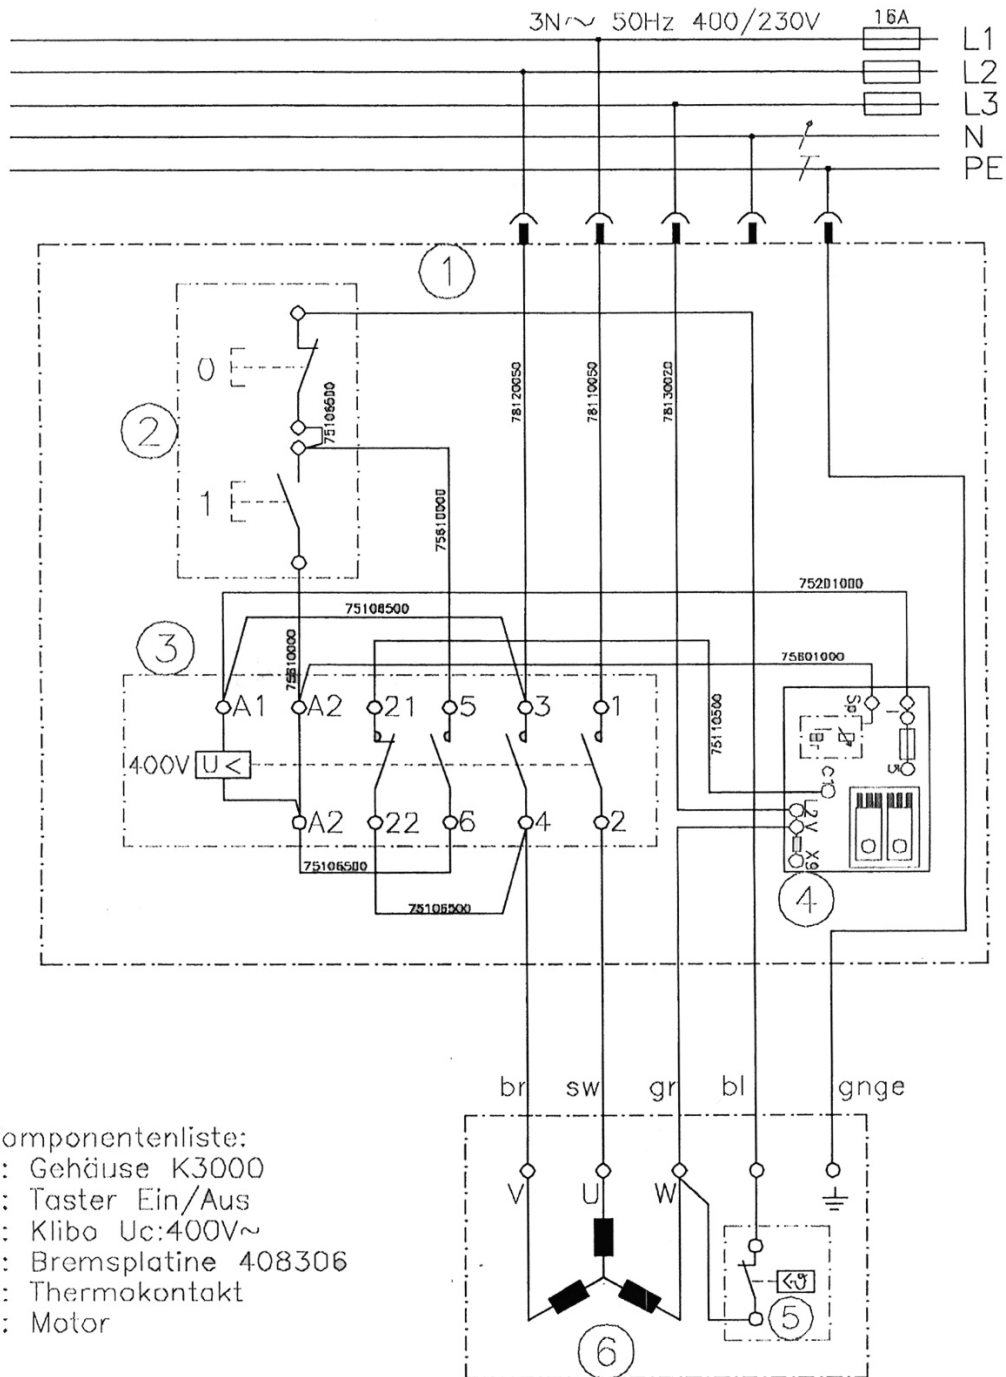

SSK 955

Modell-Nr.: 00013750

Schalterkatalog:

Schalterneuheiten:

SSK 955

Modell-Nr.: 00013750

Motoranschluß Stern

Motoranschluß Stern

Motoranschluß Dreieck

Motoranschluß Dreieck

Diese Zeichnung dient dem Kunden nur zur unverbindlichen Information