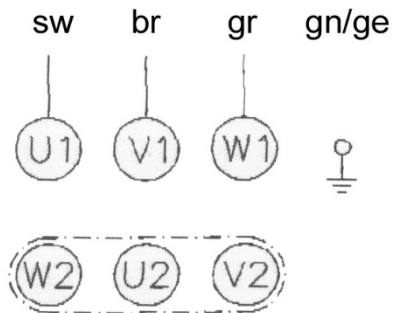

SSK 955

Modell-Nr.: 00013750

Schalterkatalog:

Schalterneuheiten:

SSK 955

Modell-Nr.: 00013750

Motoranschluß Stern

Motoranschluß Stern

Motoranschluß Dreieck

Motoranschluß Dreieck

Diese Zeichnung dient dem Kunden nur zur unverbindlichen Information